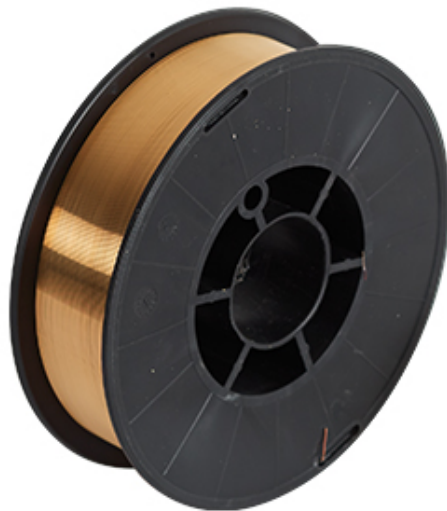

LÖTDRAHTSPULE CU/SI3 0,8 MM 3 KG

Überblick

LÖTDRAHTSPULE CU/SI3 0,8 MM 3 KG

cod. 802434