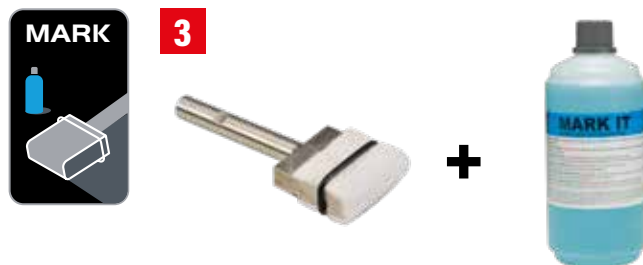

MARCADO | MARCAÇÃO

OPTIONAL

CONTROL DE POTENCIA CONTROLE DA POTÊNCIA

ES/

Gestión controlada y rápida de la energía, sin dañar las superficies a tratar.

PT/

Gestão da potência controlada e rápida, sem danificar as superfícies que estão sendo tratadas.