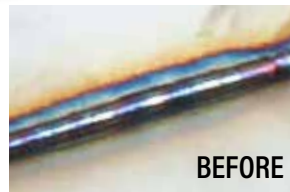

**PT/** Sistema inovativo para a limpeza e passivação de peças em aço inox soldadas em TIG e MIG. É a ferramenta ideal para manter a superfície inoxidável limpa, brilhante e durável ao longo do tempo.

## LIMPIEZA Y PASIVACIÓN LIMPEZA E PASSIVAÇÃO

**ES/** Elimina rápidamente los efectos de decoloración y oxidación del acero inoxidable que ocurren durante el proceso de soldadura mediante una reacción electroquímica instantánea. La pasivación previene la corrosión del material restaurando la capa protectora de óxido de cromo del acero inoxidable.

**PT/** Rapidamente elimina a descoloração do aço inox e os efeitos da oxidação que ocorrem durante o processo de soldagem através de uma reação eletromagnética instantânea. A passivação previne a corrosão do material restaurando a camada de óxido de cromo protetiva para o aço inox.