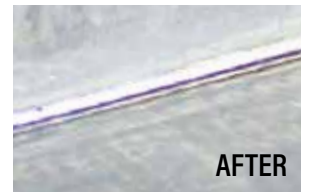

CLEANTECH 200

ES/ Innovador sistema para la limpieza y pasivación de partes soldadas en TIG y MIG en acero inoxidable. Es la herramienta ideal para mantener las superficies de acero inoxidable limpias, brillantes y duraderas en el tiempo.

PT/ Sistema inovativo para a limpeza e passivação de peças em aço inox soldadas em TIG e MIG. É a ferramenta ideal para manter a superfície inoxidável limpa, brilhante e durável ao longo do tempo.

MORE INFO

LIMPIEZA Y PASIVACIÓN LIMPEZA E PASSIVAÇÃO

ES/ Elimina rápidamente los efectos de decoloración y oxidación del acero inoxidable que ocurren durante el proceso de soldadura mediante una reacción electroquímica instantánea. La pasivación previene la corrosión del material restaurando la capa protectora de óxido de cromo del acero inoxidable.

PT/ Rapidamente elimina a descoloração do aço inox e os efeitos da oxidação que ocorrem durante o processo de soldagem através de uma reação eletromagnética instantânea. A passivação previne a corrosão do material restaurando a camada de óxido de cromo protetiva para o aço inox.

STANDARD

OPTIONAL

LIQUIDOS/ LÍQUIDOS (1L)
1. CLEAN IT 804031
2. BRUSH IT 804030
3. MARK IT 804029

LIQUIDOS/ LÍQUIDOS (5L)
1. CLEAN IT 804296
2. BRUSH IT 804297
3. LIQUITECH STRONG 804608

**KIT MARCADO
KIT MARCAÇÃO**
804028

**LÍQUIDO NEUTRALIZANTE/ LÍQUIDO
NEUTRALIZANTE (II)
NEUTRALIZE IT**
804139

PINCELES/ PINCÉIS
5 pcs
981863

**KIT TIRAS MARCADO/
KIT TIRAS MARCAÇÃO**
0,5 m | 981865

**KIT TIRAS LIMPEZA/
KIT TIRAS LIMPEZA**
10 pcs | 981866

**CARRO/ CARRINHO
AMERICA**
803084

TECHNICAL DATA

	CODE	V_{1PH} V (50-60Hz)		LxWxH cm	kg
CLEANTECH 200	850020	230 1ph	2	43 x 17,5 x 34	15,5